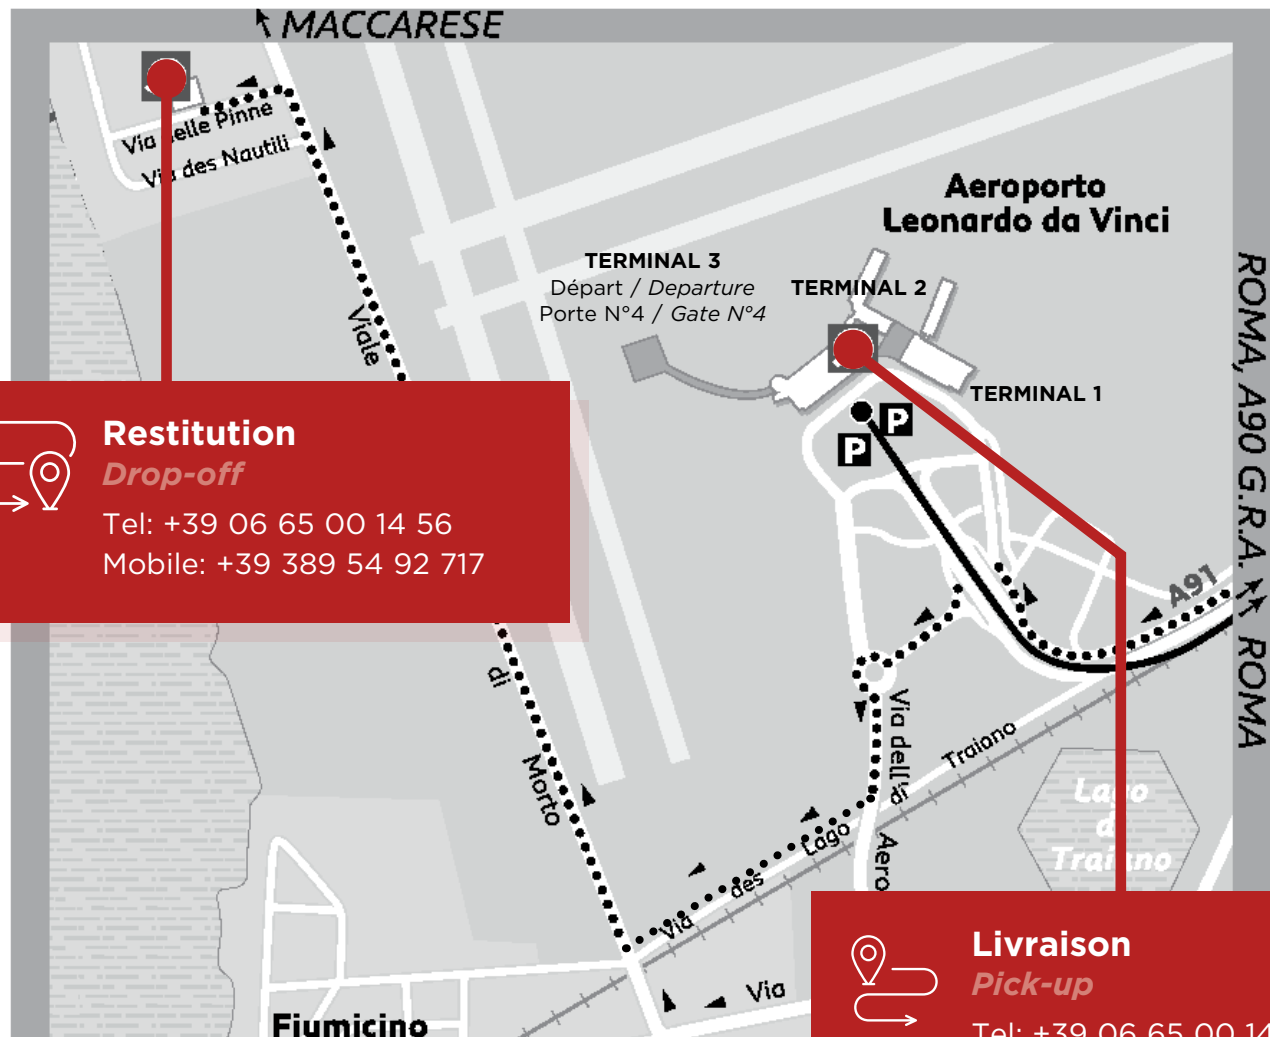

AÉROPORT DE ROME-FIUMICINO

Trajet de la navette de l'aéroport au centre de livraison : entre 10 à 15 minutes.

Shuttle travel from the airport to the delivery center: between 10 to 15 minutes.

Restitution

RESTITUTION / DROP-OFF

Tous les jours. Restitution sur rendez-vous confirmé 4 jours ouvrables à l'avance. Les clients seront attendus 30 minutes après l'heure de rendez-vous fixée.

- Adresse de restitution :
MDS / Rome
Via delle Pinne, 74
00054 Fiumicino
(dans la Zone Parking Blu)
- Un minibus de courtoisie MDS vous ramènera à l'aéroport et vous déposera au plus près de votre terminal de départ.

COMMENT S'Y RENDRE / HOW TO GET THERE:

EN VOITURE :

- En provenance de Rome :
Prenez l'autoroute A91 direction Aéroport Fiumicino, sortie 30.
Attention : le centre MDS / Rome se situe dans la zone Parking Blu, Via delle Pinne, 74, Fiumicino (itinéraire fléché).
- En provenance de Civitavecchia :
Prenez l'autoroute A12 direction Roma-Fiumicino. Puis prenez la sortie direction Fiumicino Aéroport, et sortir à la fin de l'autoroute aéroport Fiumicino.
Attention : le centre MDS / Rome se situe dans la zone Parking Blu, Via delle Pinne, 74, Fiumicino (itinéraire fléché).
- En provenance de Florence :
Prenez l'autoroute A1 / E35 direction Rome. Puis prenez la sortie du Grande Raccordo Anulare (GRA - A90), direction Fiumicino Apt, sortie 30.
Attention : le centre MDS / Rome se situe dans la zone Parking Blu, Via delle Pinne, 74, Fiumicino (itinéraire fléché).
- En provenance de Naples :
Prenez l'autoroute A1 / E45 direction Rome. Puis prenez la sortie du Grande Raccordo Anulare (GRA - A90), direction Fiumicino Apt, sortie 30.
Attention : le centre MDS / Rome se situe dans la zone Parking Blu, Via delle Pinne, 74, Fiumicino (itinéraire fléché).