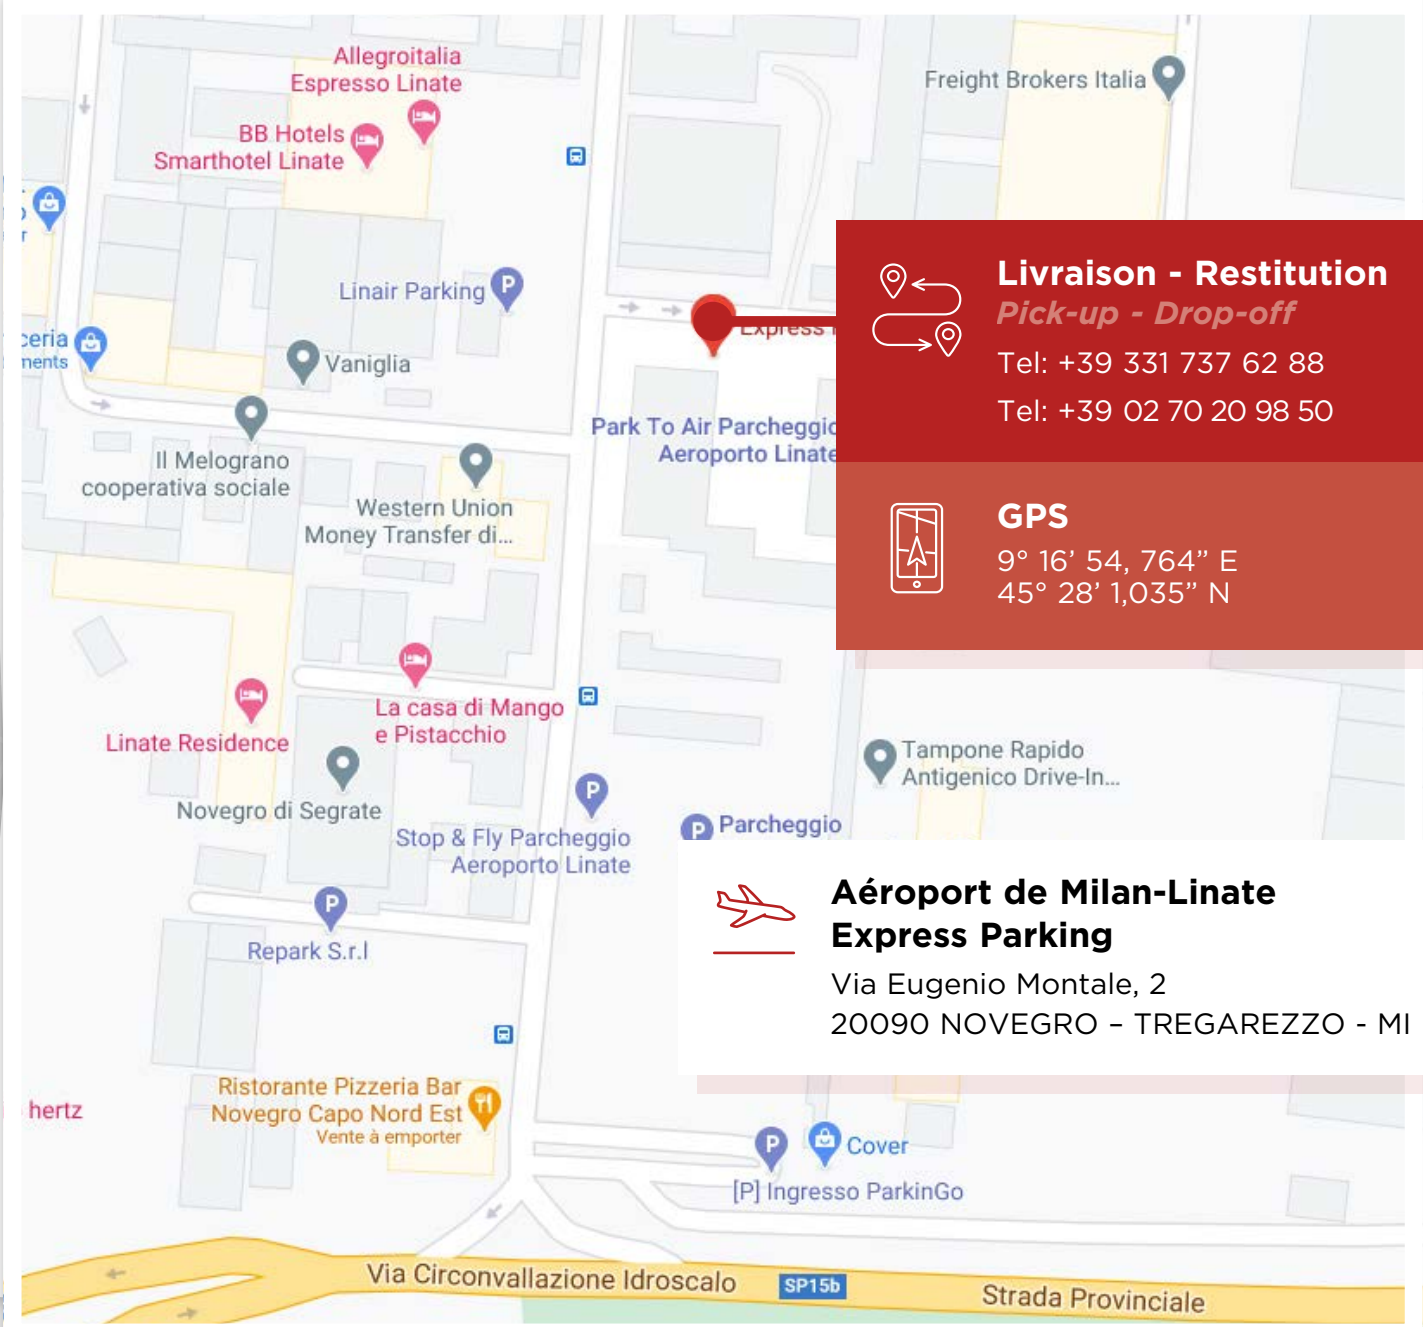

# AÉROPORT DE MILAN-LINATE

## GPS

9° 16' 54,764" E  
45° 28' 1,035" N

## Aéroport de Milan-Linate Express Parking

Via Eugenio Montale, 2

20090 NOVEGRO - TREGAREZZO - MI

Tél. : +39 331 737 62 88

Tél. : +39 02 70 20 98 50

E-mail : [info@expressparking.it](mailto:info@expressparking.it)

## RESTITUTION / DROP-OFF

**Restitution uniquement sur rendez-vous confirmé 4 jours ouvrables à l'avance.**

- Tous les jours de 6h à 22h.
- Adresse du centre pour la restitution :  
**Express Parking**  
**Via Eugenio Montale, 2**  
**20090 Novegro-Tregarezzo MI**
- Vous serez accompagné par une navette "Express Parking" sur le Terminal 1 au niveau Départ Porte 4.