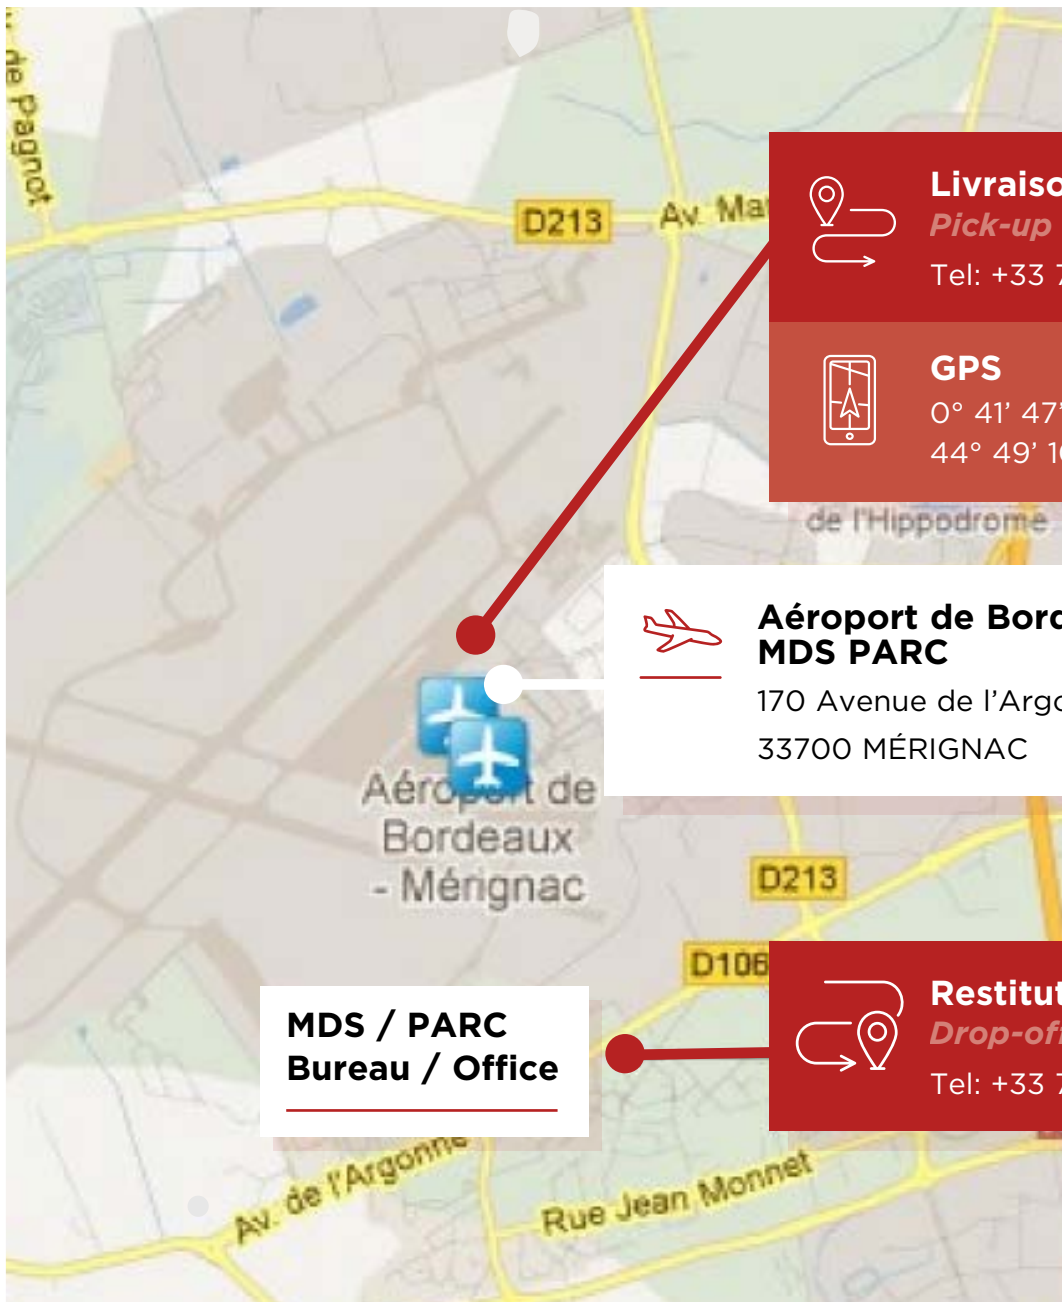

# AÉROPORT DE BORDEAUX - MÉRIGNAC

Trajet de la navette de l'aéroport au centre de livraison : entre 6 à 10 minutes.

*Shuttle travel from the airport to the delivery center: between 6 to 10 minutes.*

## GPS

0° 41' 47" W

44° 49' 10" N

## Aéroport de Bordeaux - Mérignac MDS PARC

170 Avenue de l'Argonne

33700 MÉRIGNAC

**MDS / PARC  
Bureau / Office**

# AÉROPORT DE BORDEAUX - MÉRIGNAC