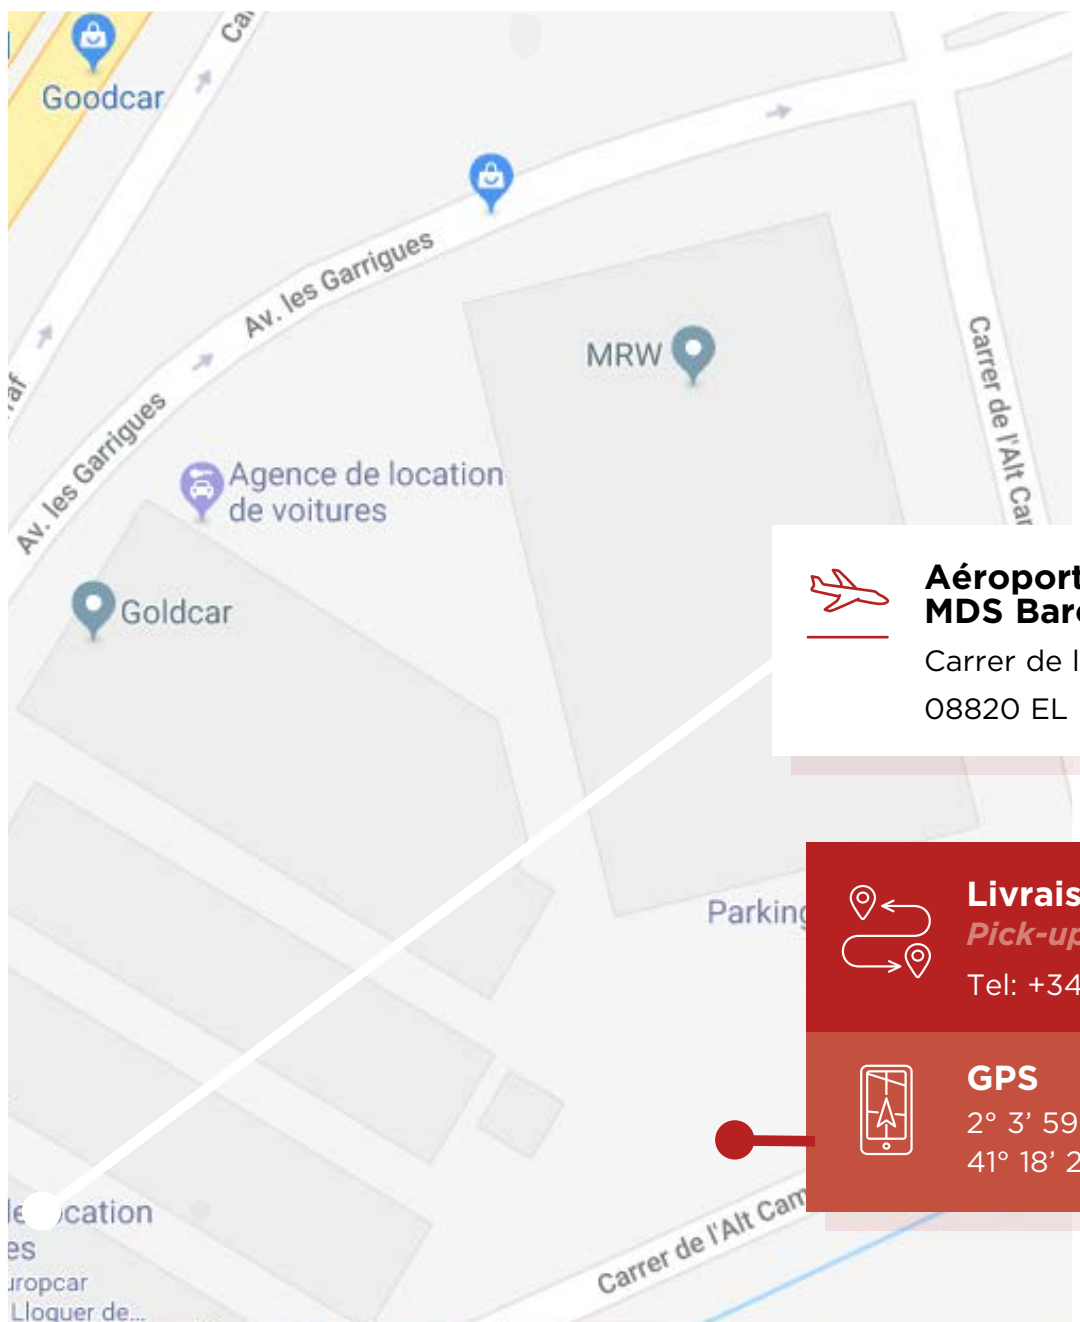

CAR-2-EUROPE

AÉROPORT DE BARCELONE

Trajet de la navette de l'aéroport au centre de livraison : entre 6 à 10 minutes.

Shuttle travel from the airport to the delivery center: between 6 to 10 minutes.

Aéroport de Barcelone MDS Barcelone

Carrer de l'Alt Camp

08820 EL PRAT DE LLOBREGAT

Livraison - Restitution

Pick-up - Drop-off

Tel: +34 93 184 56 71

GPS

2° 3' 59" E

41° 18' 28" N

RESTITUTION / DROP-OFF

Tous les jours restitution sur rendez-vous confirmé 4 jours ouvrables à l'avance. Les clients seront attendus 30 minutes après l'heure de rendez-vous fixée.

- Le centre est situé à 1 km de l'aéroport à l'adresse suivante :
MDS / Barcelone
Carrer de l'Alt Camp
08820 El Prat de Llobregat
Barcelone - Espagne
- Un minibus de courtoisie MDS vous ramènera à l'aéroport et vous déposera au plus près de votre terminal de départ.

Follow Mas Blau. Take immediately the right lane, on Avinguda de les Carrigues.

300 m futher, at Stop sign, turn right on Carrer dels Pallars. The delivery and drop-off center is 150 m away on your right.