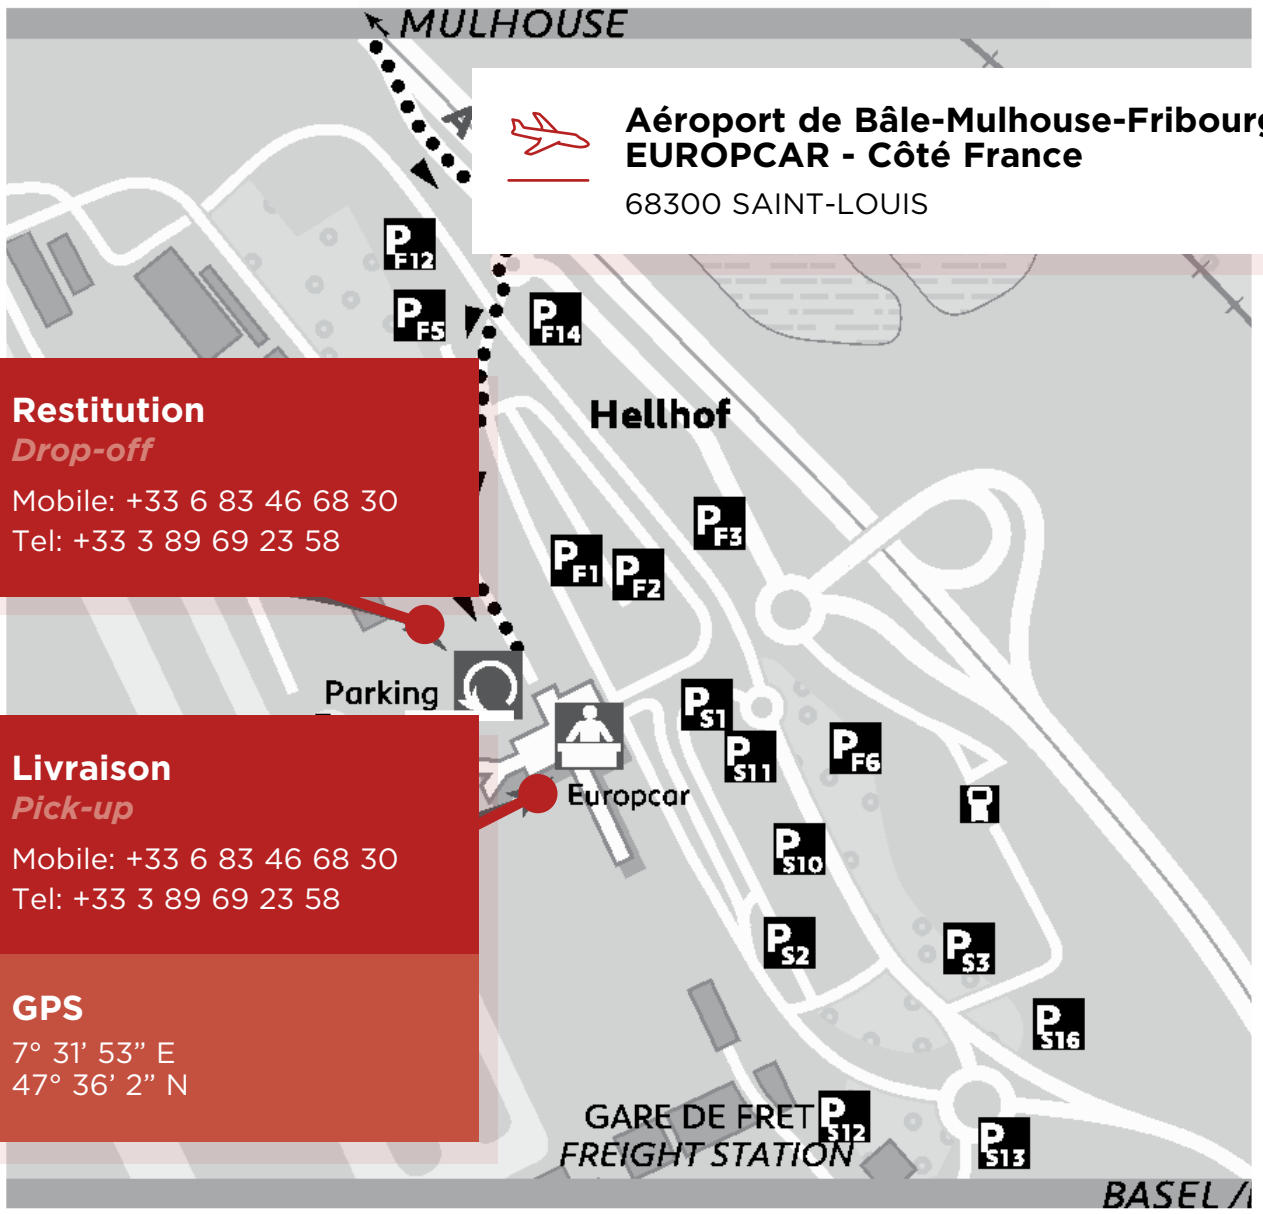

AÉROPORT DE BÂLE-MULHOUSE-FRIBOURG

Aéroport de Bâle-Mulhouse-Fribourg
EUROPCAR - Côté France

68300 SAINT-LOUIS

Restitution

Drop-off

Mobile: +33 6 83 46 68 30

Tel: +33 3 89 69 23 58

Livraison

Pick-up

Mobile: +33 6 83 46 68 30

Tel: +33 3 89 69 23 58

GPS

7° 31' 53" E

47° 36' 2" N